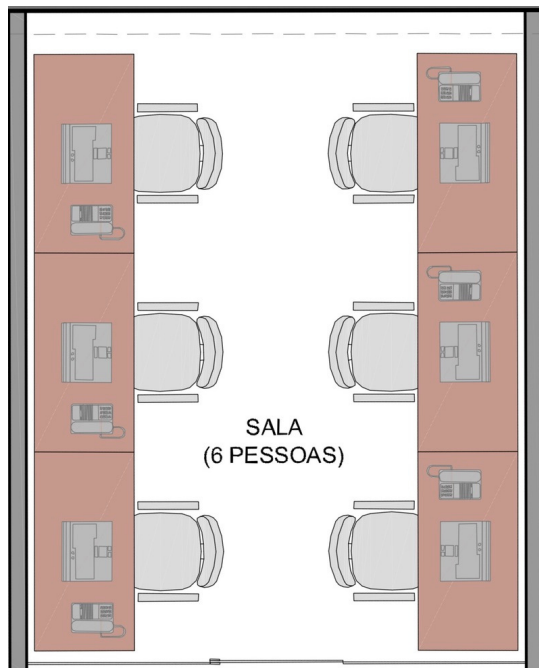

layout

sala e postos

layout da sala:

dimensões dos postos:

dados adicionais da sala:

- (i) controle de acesso;
- (ii) ar-condicionado independente;
- (iii) wi-fi e internet cabeada;
- (iv) mobiliário;
- (v) gaveteiros com chaves;
- (vi) acesso 24/7 à sala.