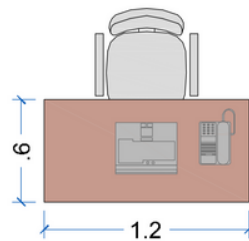

layout

sala e postos

layout da sala:

dimensões dos postos:

dados adicionais da sala:

- (i) controle de acesso;
- (ii) ar-condicionado independente;
- (iii) wi-fi e internet cabeada;
- (iv) mobiliário;
- (v) gaveteiros com chaves;
- (vi) acesso 24/7 à sala.