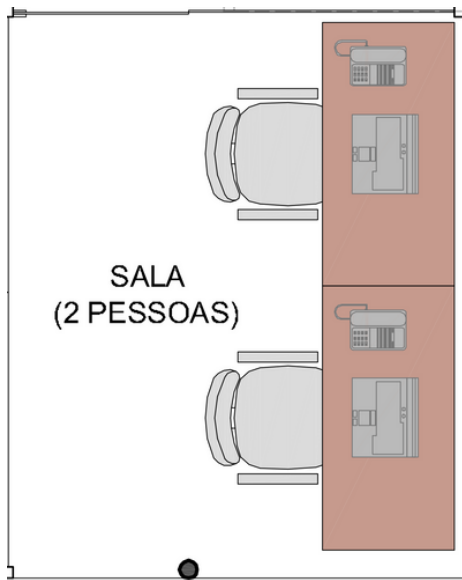

layout

sala e postos

layout da sala:

dimensões dos postos:

dados adicionais da sala:

- (i) controle de acesso;
- (ii) ar-condicionado independente;
- (iii) wi-fi e internet cabeada;
- (iv) mobiliário;
- (v) gaveteiros com chaves;
- (vi) acesso 24/7 à sala.